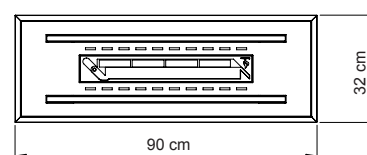

Rozměry a váha:

Váha: 55,0 kg

decoflame®
Odor- and smokeless bio fireplaces