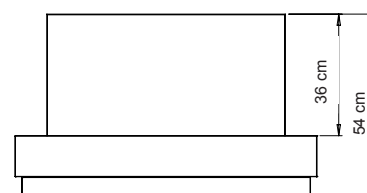

Rozměry a váha:

Váha: 55,0 kg

decoflame®
Odor- and smokeless bio fireplaces